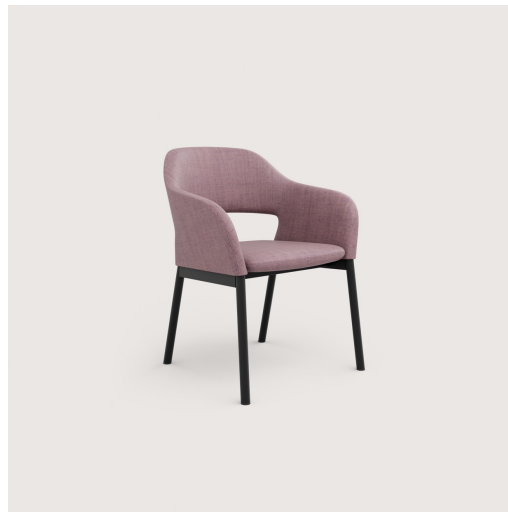

Stahlgestell